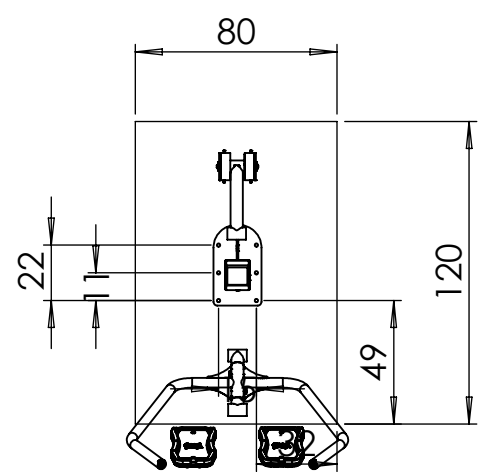

vinci
play

- 6x M12x120 (K3)
 - 6x M12x120 (K4)
-
- Ø12
- NOT INCLUDED**

1x **11e006**
K23

K23

K3 K4

[cm]

vinci play

112312
x1

111144
x1

111157
x2

112111
x1

114148
x1

114149
x1

112316
x1

111158
x4

1x	11e006 (K23)
4x	23e001
1x	11e003
2x	11e004
1x	11e012
1x	11e009
1x	116120
2x	11e004
3x	11e028
2x	11e030
5x	8x30s
1x	996405 (K23)
2x	11e030
1x	GL

3x TTe028

2x TTe004

[cm]

vinci
play

1x 11e009

2x 11e030

5x 8x30s

[cm]

vinci
play

23e001

[cm]

vinci
play

Part No:
000000-
00000

000000-00000

[cm]

vinci
play