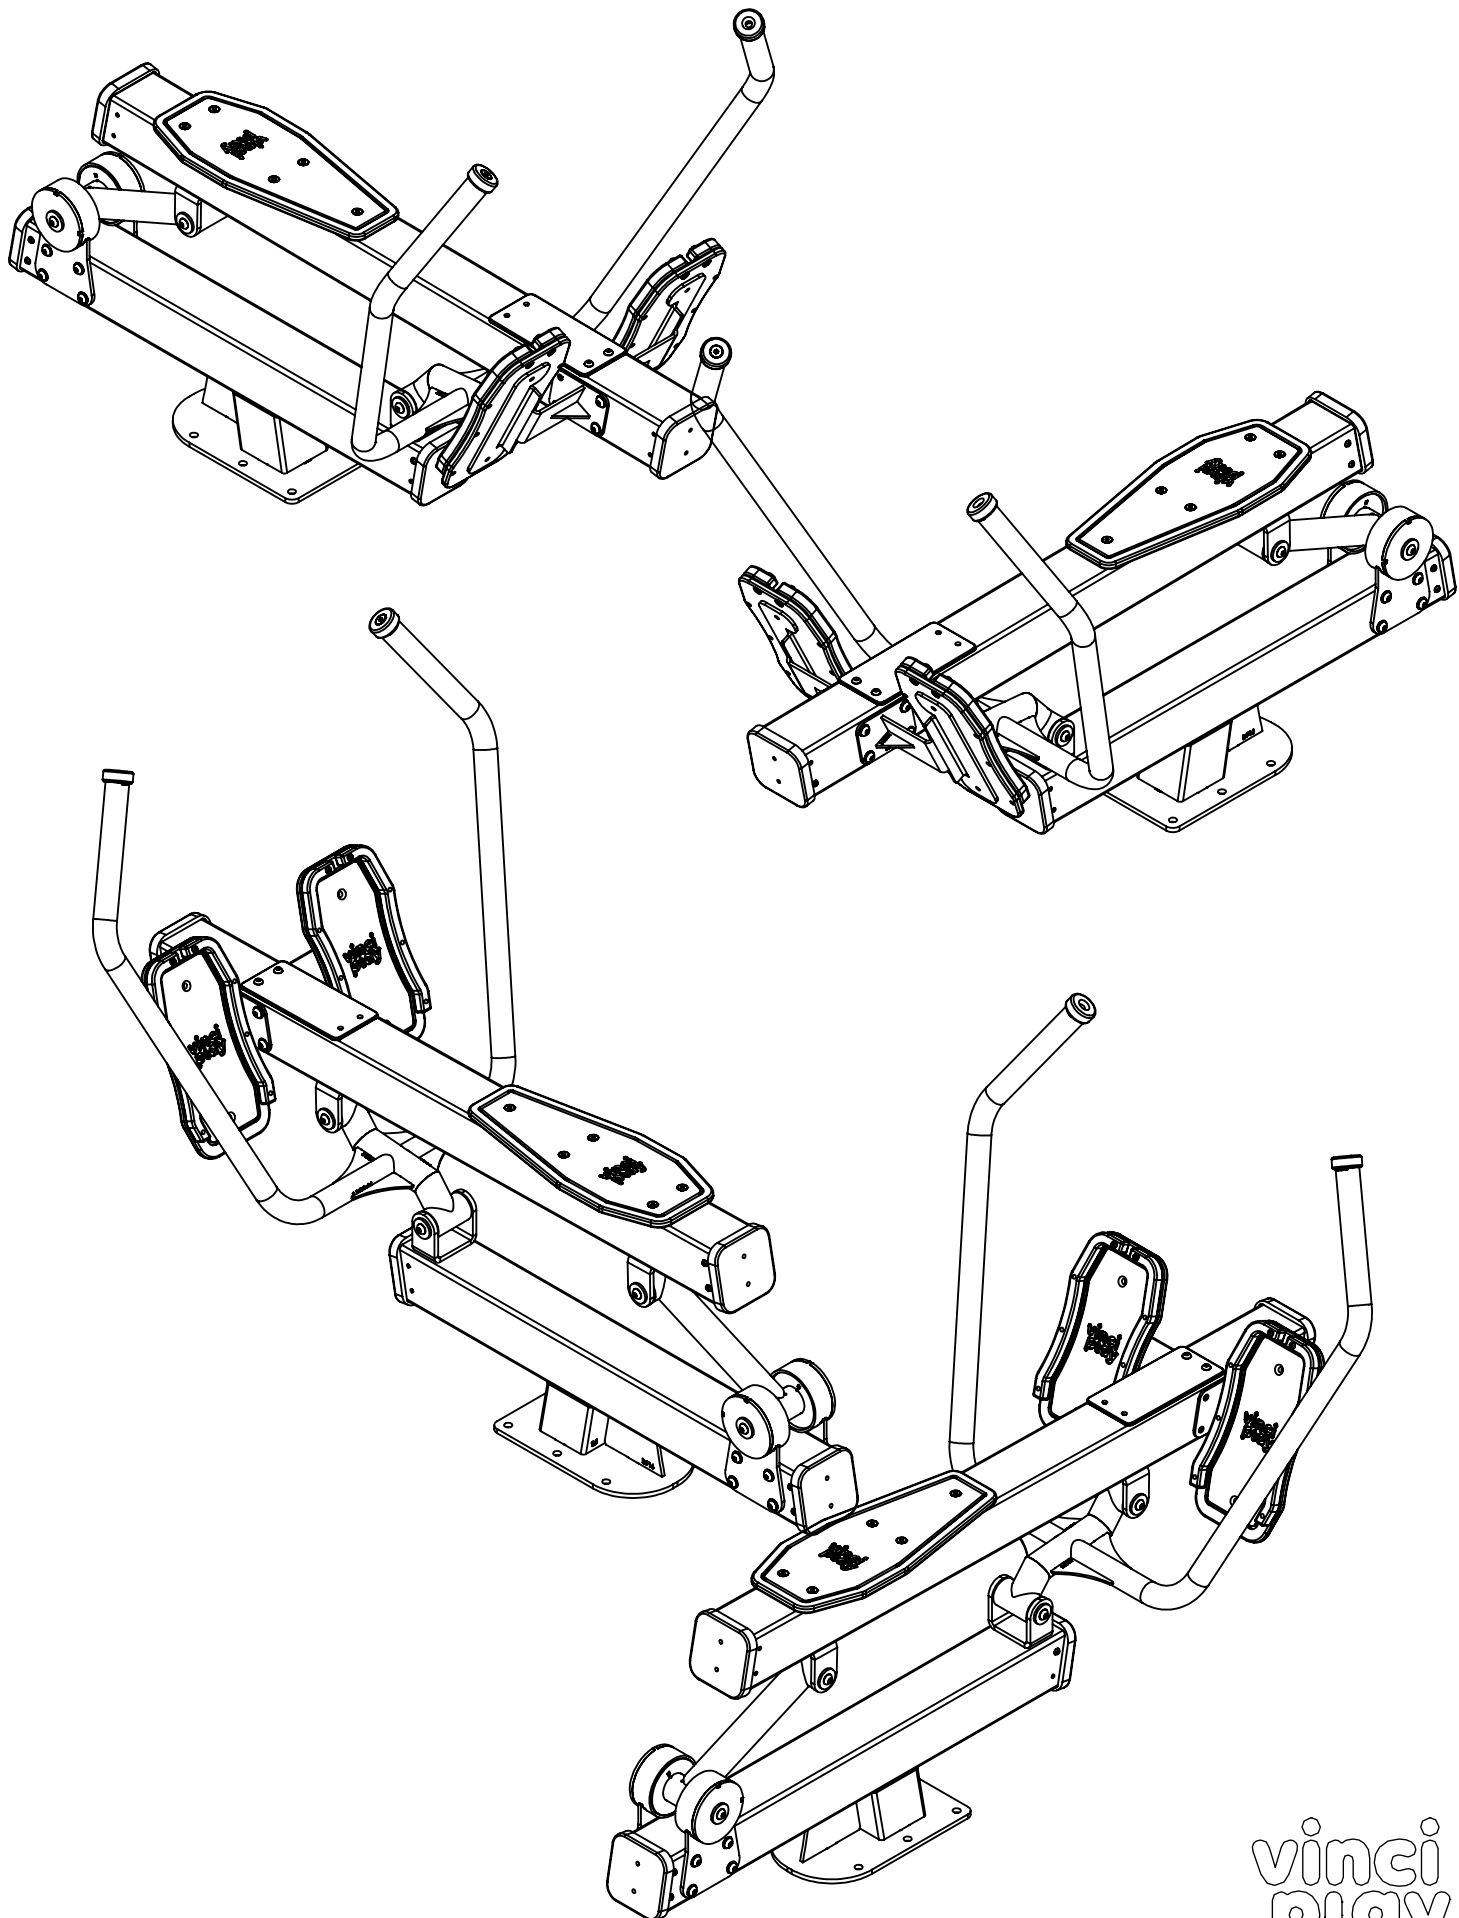

[cm]

vinci
play