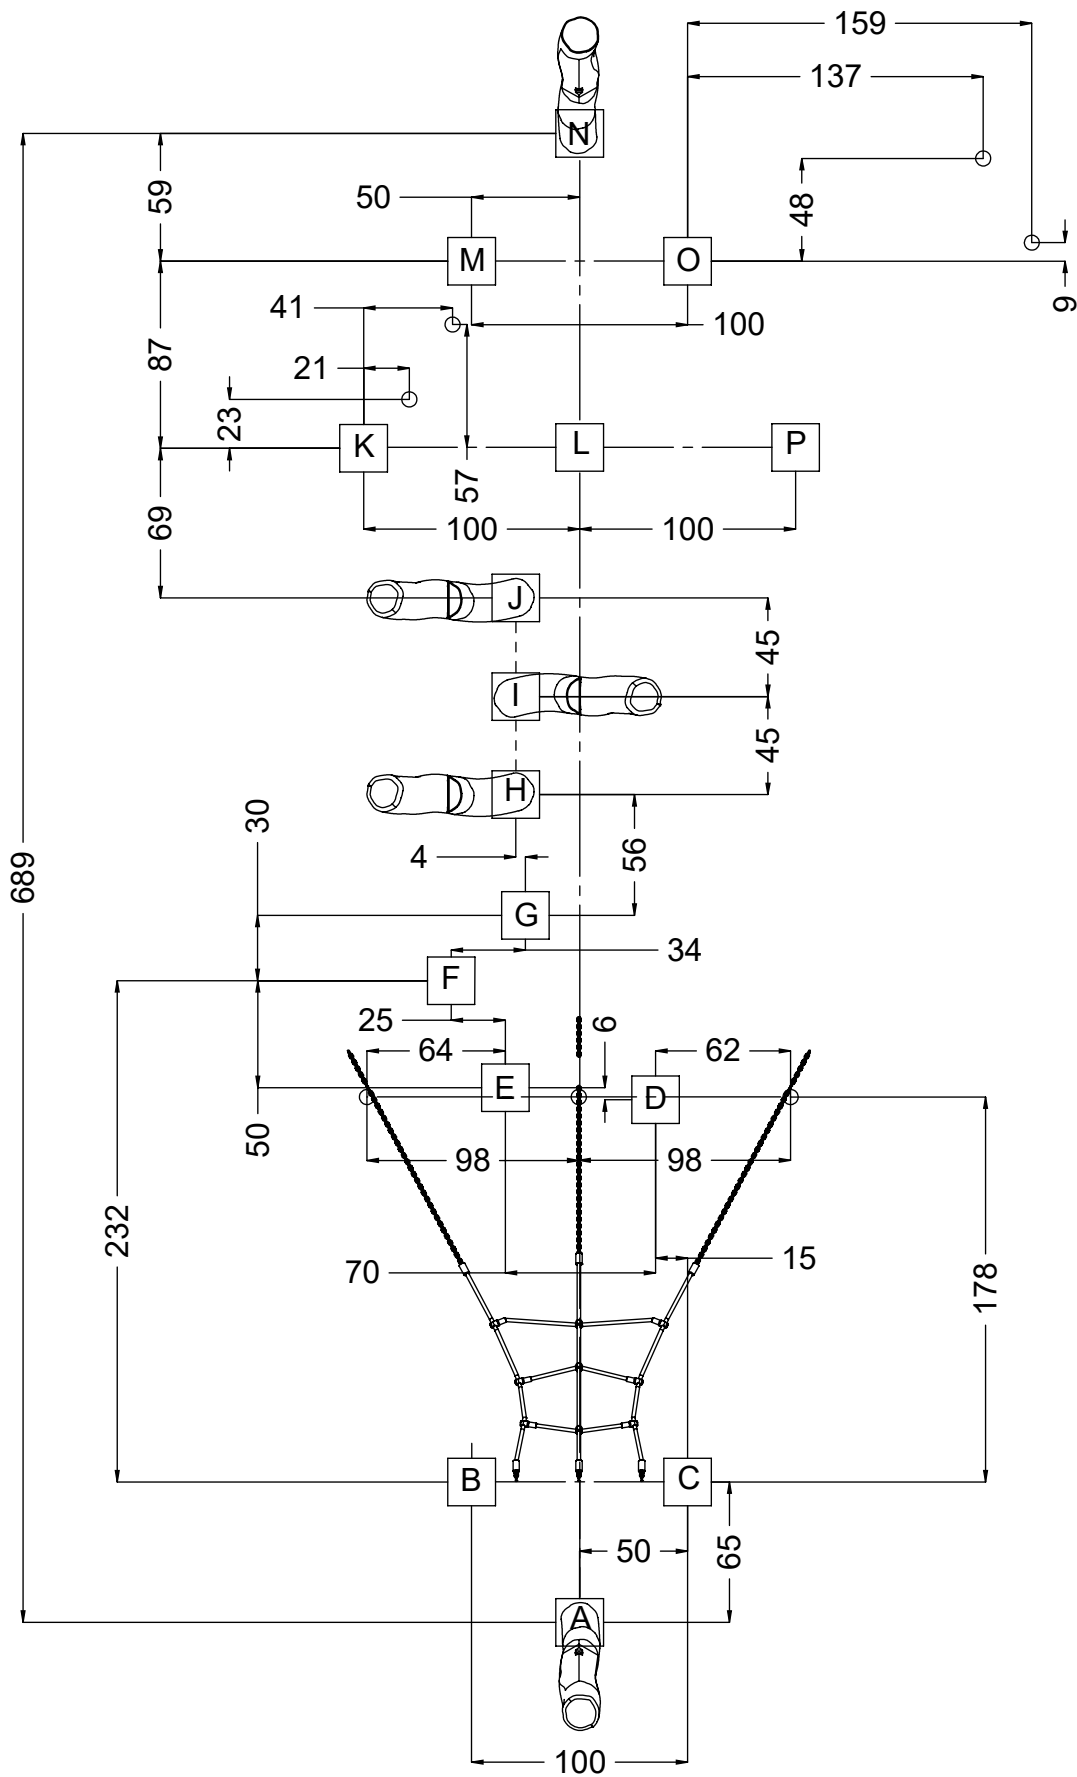

[cm]

vinci
play

[cm]

x2
 10,5h

 48h
 K21 x11 >0,06m³
 K1 x7 >0,06m³
 K17 x3 >0,06m³

vinci play

[cm]

10,5h