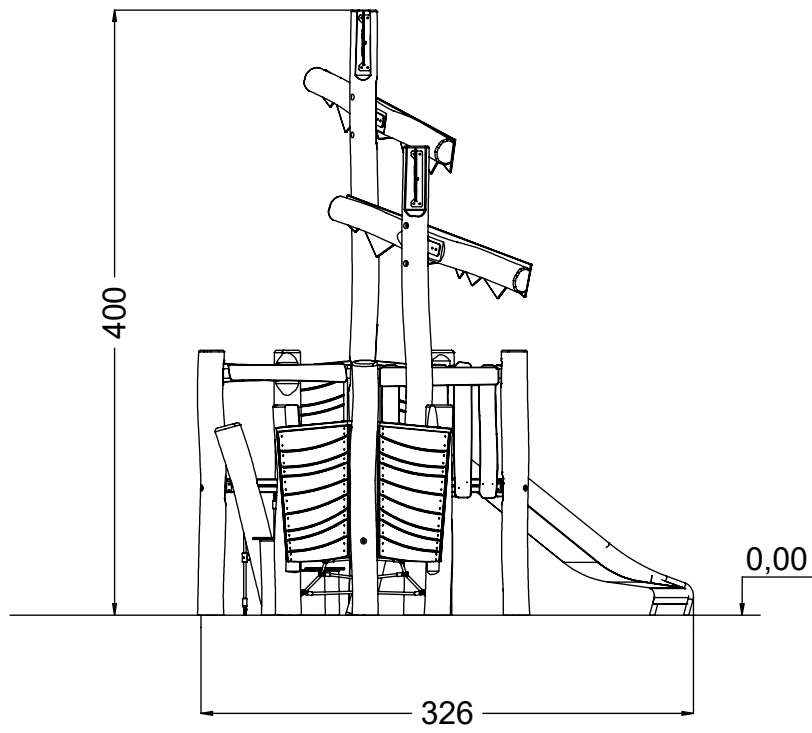

RB1237

EN 1176	10,5h	2x			48h	K21 x11 >0,06m ³	K29 x5 >0,06m ³	K1 x6 >0,06m ³	K17 x3 >0,06m ³	90 HIC	
	Ø3	Ø3,5	Ø5,5	Ø10	Ø24	Ø24	3	13	17	24	

v011
01.12.2021
D. P.
[cm]

vinci
play

[cm]

vinci
play

[cm]

vinci
play