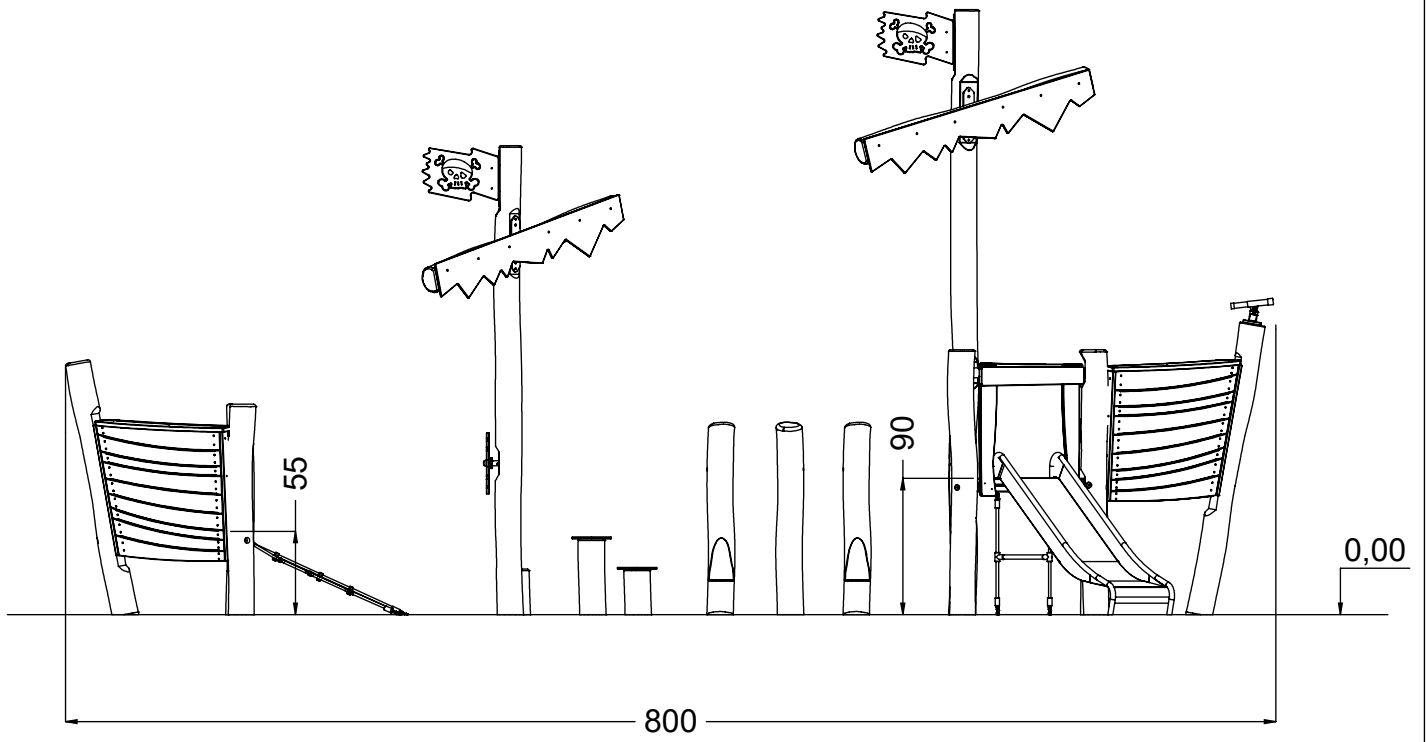

RB1237

EN 1176	10,5h	2x			48h	K21 x11 >0,06m ³	K29 x5 >0,06m ³	K1 x6 >0,06m ³	K17 x3 >0,06m ³	90 HIC	
	Ø3	Ø3,5	Ø5,5	Ø10	Ø24	Ø24	3	13	17	24	

v011
01.12.2021
D. P.
[cm]

vinci
play

[cm]

vinci
play

[cm]

vinci
play