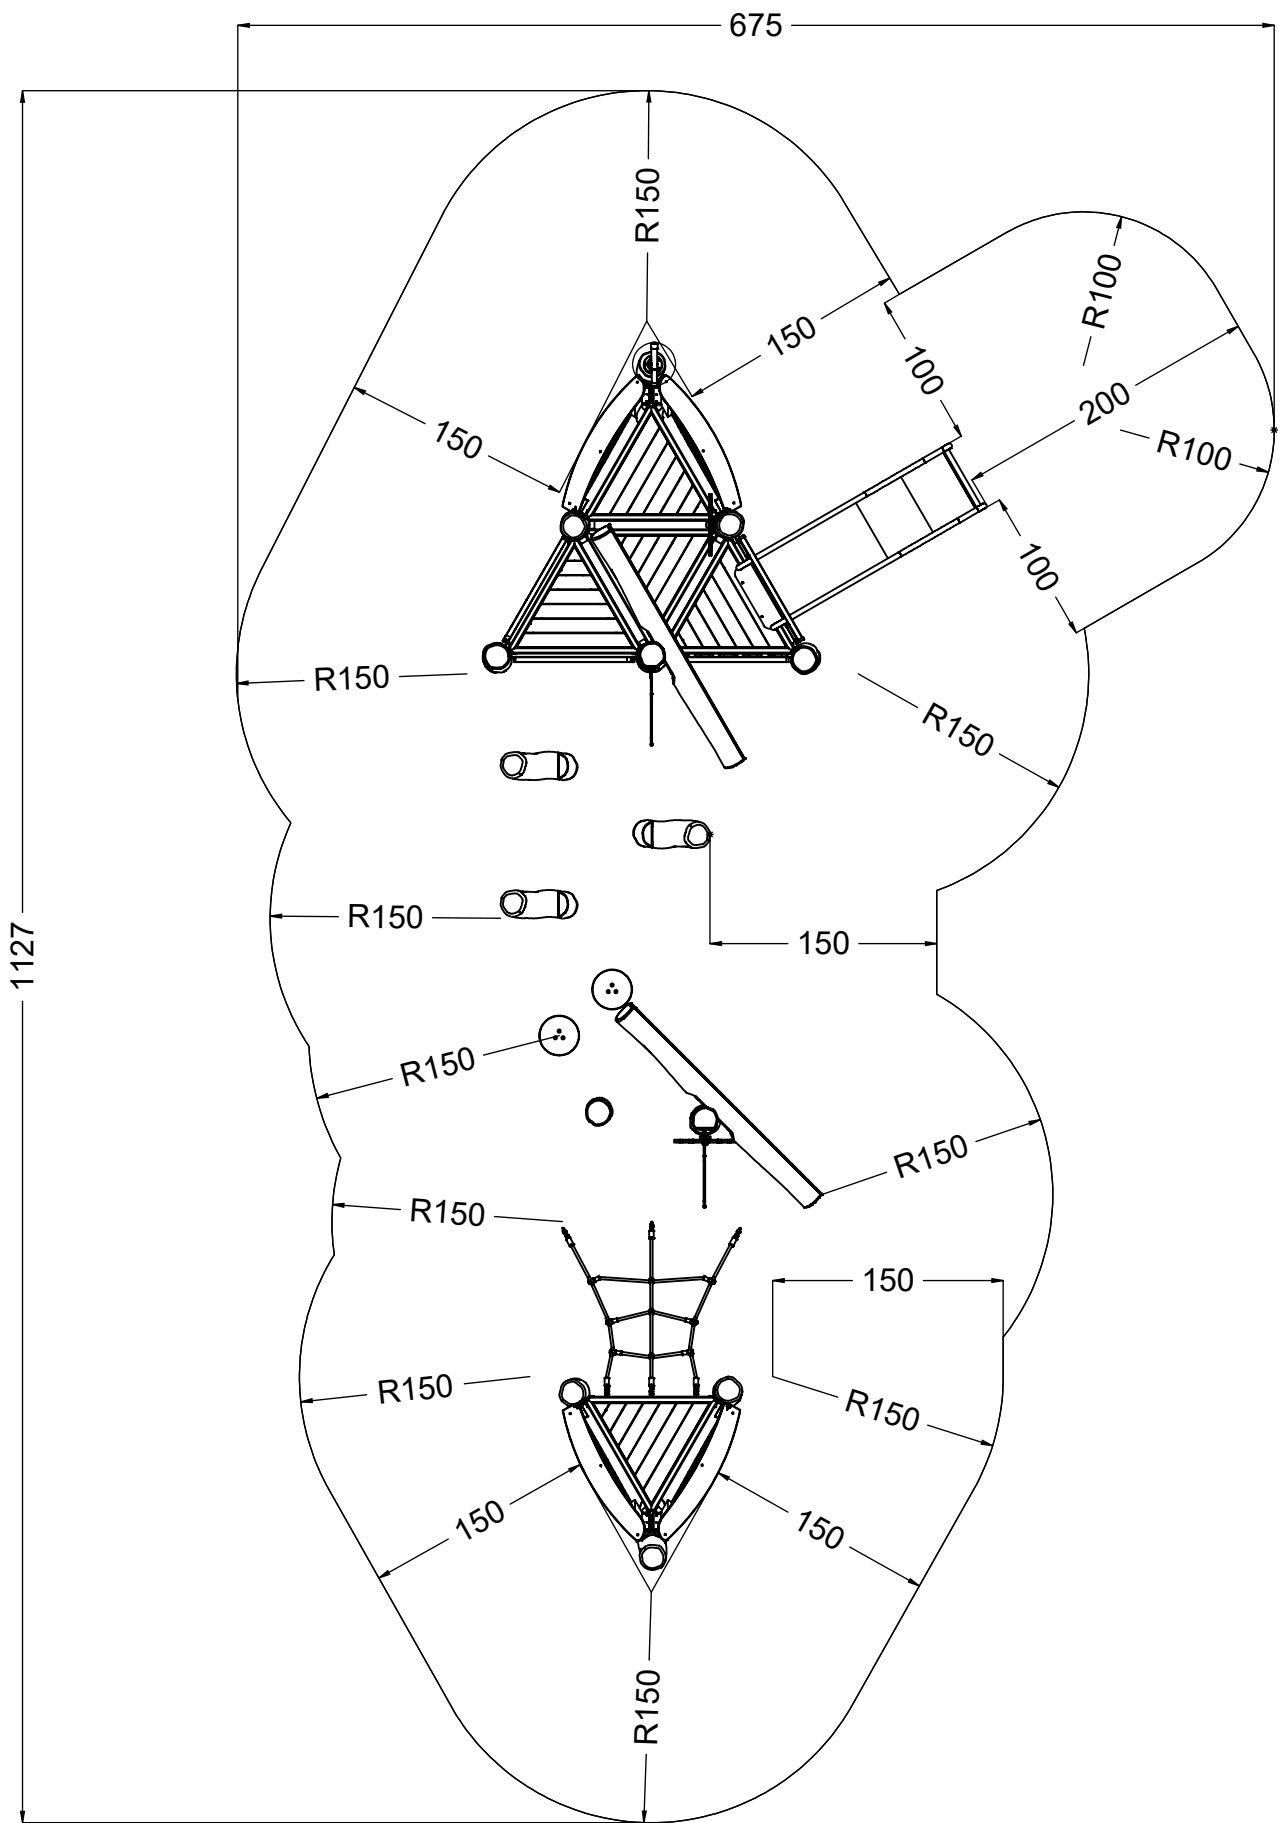

RB1237

EN 1176	10,5h	2x			48h	K21 x11 >0,06m ³	K29 x5 >0,06m ³	K1 x6 >0,06m ³	K17 x3 >0,06m ³	90 HIC	
	Ø3	Ø3,5	Ø5,5	Ø10	Ø24	Ø24	3	13	17	24	

v011
01.12.2021
D. P.
[cm]

vinci
play

[cm]

vinci
play

[cm]

vinci
play