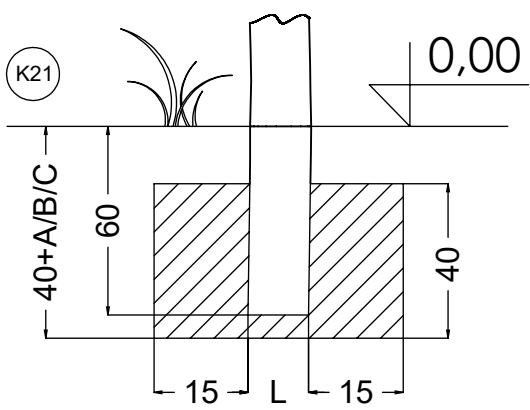

RB1237

EN 1176	10,5h	2x			48h	K21 x11 >0,06m ³	K29 x5 >0,06m ³	K1 x6 >0,06m ³	K17 x3 >0,06m ³	90 HIC	
	Ø3	Ø3,5	Ø5,5	Ø10	Ø24	Ø24	3	13	17	24	

v011
01.12.2021
D. P.
[cm]

vinci
play

[cm]

vinci
play

[cm]

vinci
play

[cm]

vinci
play

[cm]

x2
 10,5h

 48h
 K21 x11 >0,06m³
 K1 x7 >0,06m³
 K17 x3 >0,06m³

vinci play

[cm]

10,5h

Ø5,5mm

6x 8x80sxt

Ø5,5mm

Ø5.5

3.5

[cm]

vinci play

Ø 5,5mm