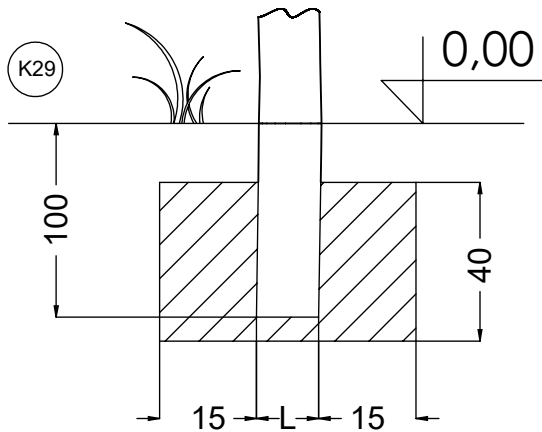

RB1237

EN 1176	10,5h	2x			48h	K21 x11 >0,06m ³	K29 x5 >0,06m ³	K1 x6 >0,06m ³	K17 x3 >0,06m ³	90 HIC	
	Ø3	Ø3,5	Ø5,5	Ø10	Ø24	Ø24	3	13	17	24	

v011
01.12.2021
D. P.
[cm]

vinci
play

[cm]

vinci
play

[cm]

vinci
play

[cm]

vinci
play

[cm]

x2
 10,5h

 48h
 K21 x11 >0,06m³
 K1 x7 >0,06m³
 K17 x3 >0,06m³

vinci play

[cm]

10,5h

Ø5,5mm

6x 8x80sxt

Ø5,5mm

Ø5.5

3.5

[cm]

vinci play

Ø 5,5mm