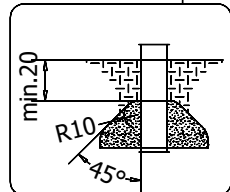

[cm]

x2
10,5h

48h
K21 x11 >0,06m³
K1 x7 >0,06m³
K17 x3 >0,06m³

vinci play