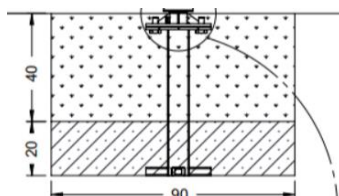

Karusell spinorama

Artikelnummer: 135496

Produktinformation

Material: galvaniserat stål, pulverlackerad.

Färg på stål: silver

Denna produkt erbjuds endast i detta utförande.

| Teknisk specifikation | |
|-----------------------------|-------------------|
| Säkerhetsyta m ² | 22,9 |
| Längd mm | 1200 |
| Bredd mm | 1340 |
| Totalhöjd mm | 800 |
| Fri fallhöjd mm | 1000 |
| Åldersgrupp | 2+ |
| Enligt EN standard | SS-EN 1176-1:2017 |
| Vikt på tyngsta del [kg] | 60 |
| Mått på största del [mm] | 1340x1200x800 |
| Möjlighet till reservdelar | JA |
| Monteringstimmar | 4 |
| Monteringsalternativ | Nedgutes |