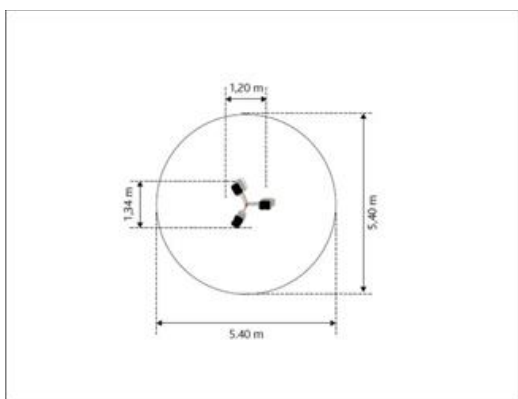

Karusell spinorama

Artikelnummer: 135496

Produktinformation

Material: galvaniserat stål, pulverlackerad.

Färg på stål: silver

Denna produkt erbjuds endast i detta utförande.

| Teknisk specifikation | |
|-----------------------------|-------------------|
| Säkerhetsyta m ² | 22,9 |
| Längd mm | 1200 |
| Bredd mm | 1340 |
| Totalhöjd mm | 800 |
| Fri fallhöjd mm | 1000 |
| Åldersgrupp | 2+ |
| Enligt EN standard | SS-EN 1176-1:2017 |
| Vikt på tyngsta del [kg] | 60 |
| Mått på största del [mm] | 1340x1200x800 |
| Möjlighet till reservdelar | JA |
| Monteringstimmar | 4 |
| Monteringsalternativ | Nedgutes |