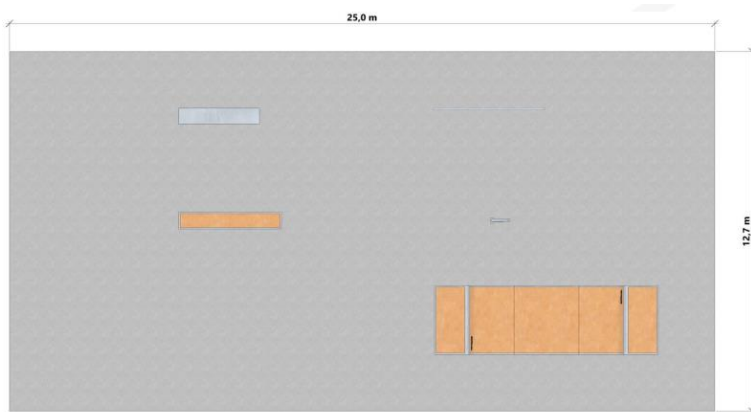

Mobile skateboard park medium

Artikelnummer: 151182

Produktinformation

Moment bestående av:

Miniramp L792xB244xH95 cm

Halfpipe L286xB60xH35 cm

Pole Jam L60xB10xH50 cm

Straight rail L400xB5xH35 cm

Grindbox L364xD60xH45 cm

Material: Galvaniserat stål. Rampline HPL underlag som är vattentätt, halksäkert, snabbtorkande, stötdämpande, frostsäkert och underhållsfritt.

Färg på trä: Laminerad mörk plywood

Färg på stål: silver

Denna produkt erbjuds endast i detta utförande.

Installation: Går att ställa upp på plan yta. Enkel montering.

Monteringstimmar: 12 timmar

Tillverkad enligt SS-EN 14974

lekolar®