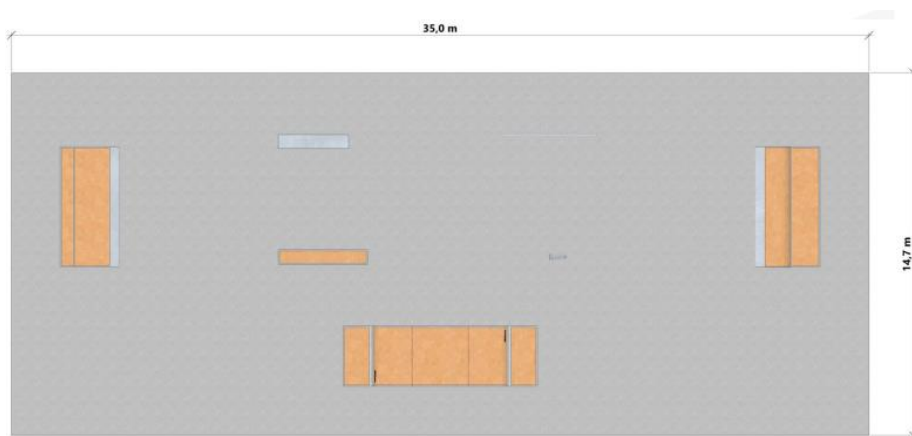

Mobile skateboard park large

Artikelnummer: **151183**

Produktinformation

Moment bestående av:

Miniramp L792xB244xH95 cm

Halfpipe L286xB60xH35 cm

Quarter pipe L265xD488xH80 cm

Straight rail L400xB5xH35 cm

Grindbox L364xD60xH45 cm

Grindbox L240x488x65/90 cm

Pole Jam L60xB10xH50 cm

Material: Galvaniserat stål. Rampline HPL underlag som är vattentätt, halksäkert, snabbtorkande, stötdämpande, frostsäkert och underhållsfritt.

Färg på trä: Laminerad mörk plywood

Färg på stål: silver

Denna produkt erbjuds endast i detta utförande.

Installation: Går att ställa upp på plan yta. Enkel montering.

Monteringstimmar: 12 timmar

Tillverkad enligt SS-EN 14974