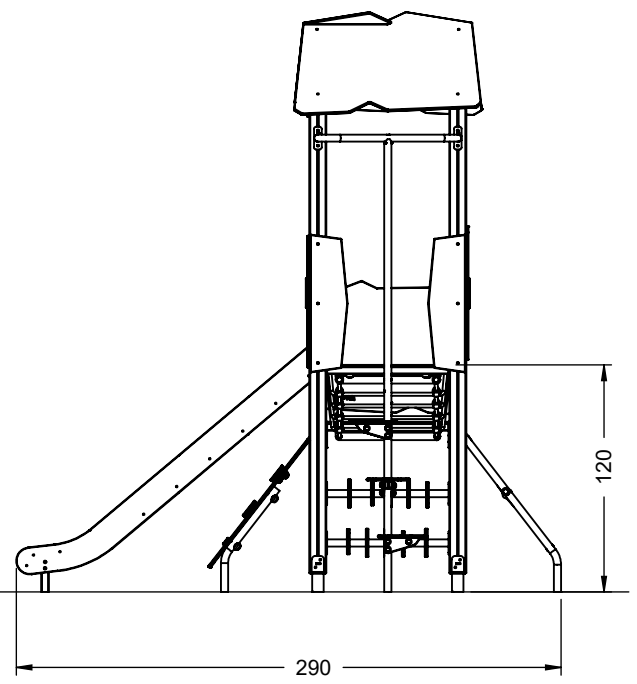

# WD1408

v014  
20.04.2022  
D. P.  
[cm]

vinci  
play

[cm]

vinci  
play

8x M8x120 (K2)  
6x M8x120 (K3)

**NOT INCLUDED**

32x M10x120 (K2)  
34x M10x120 (K3)

**NOT INCLUDED**

[cm]

x2   
 6h   
   
   
 48h   
 x15 0,06 m³   
 K2/K3 x15 >0.02m³

vinci  
play

		Plywood/ HDPE		HPL	
106x	8x50 sxi	1x	WD70	1x	WD71
4x	WD1	1x	WD72	1x	WD73
3x	WD14-4	2x	WD15	2x	WD16
1x	E39	2x	WD35	2x	WD36
1x	E34 <sub>(K1,K3)</sub>	1x	WD37	1x	WD38
1x	E35 <sub>(K2)</sub>	1x	WD28 <sub>(S1)</sub>	1x	WD29 <sub>(S1)</sub>
3x	WD67	1x	WD113 <sub>(S6)</sub>	1x	WD114 <sub>(S6)</sub>
3x	WD68	1x	WD33	1x	WD34
1x	E38 <sub>(K2,K3)</sub>	3x	WD63	3x	WD64
2x	E88 <sub>(K2,K3)</sub>			1x	P061 S6
1x	WD66				
1x	V001				