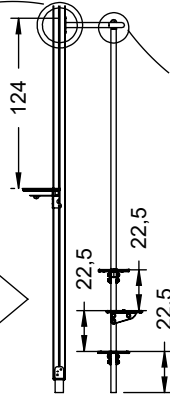

E88

[cm]

vinci  
play

8x50 sxi

[cm]

vinci  
play

WD67 WD68

8x50 sxi

E39

[cm]

vinci  
play

WD1

PLYWOOD	WD28	S1	HPL	WD29
PLYWOOD	WD113	S6	HPL	WD114

K1

E34

K2

E35

E35

K3

E34

[cm]

vinci  
play

PLYWOOD  
WD63

HPL  
WD64

K2, K3  
E88

WD14-4

V001

Part No:  
000000-  
00000

000000-00000

[cm]

vinci  
play