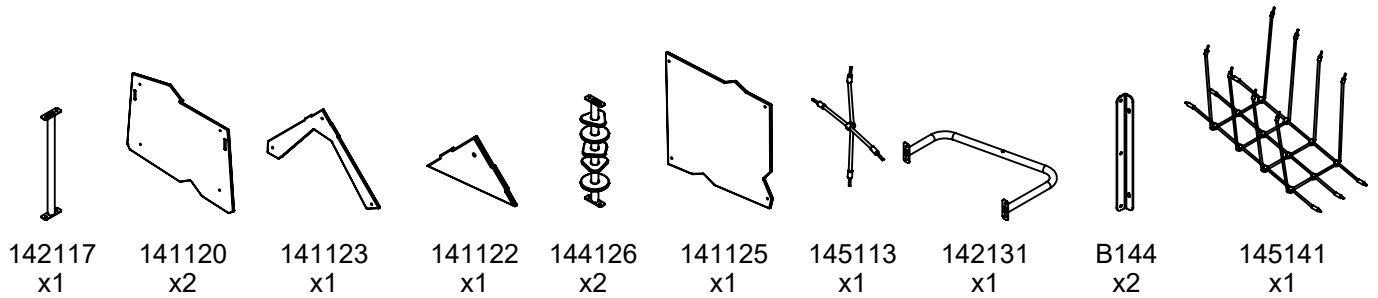

# WD1408

v014  
20.04.2022  
D. P.  
[cm]

vinci  
play

[cm]

vinci  
play

8x M8x120 (K2)  
6x M8x120 (K3)

**NOT INCLUDED**

32x M10x120 (K2)  
34x M10x120 (K3)

**NOT INCLUDED**

[cm]

x2   
 6h   
   
   
 48h   
 x15 0,06 m³   
 K2/K3 x15 >0.02m³

vinci  
play

		Plywood/ HDPE		HPL	
106x	8x50 sxi	1x	WD70	1x	WD71
4x	WD1	1x	WD72	1x	WD73
3x	WD14-4	2x	WD15	2x	WD16
1x	E39	2x	WD35	2x	WD36
1x	E34 <sub>(K1,K3)</sub>	1x	WD37	1x	WD38
1x	E35 <sub>(K2)</sub>	1x	WD28 <sub>(S1)</sub>	1x	WD29 <sub>(S1)</sub>
3x	WD67	1x	WD113 <sub>(S6)</sub>	1x	WD114 <sub>(S6)</sub>
3x	WD68	1x	WD33	1x	WD34
1x	E38 <sub>(K2,K3)</sub>	3x	WD63	3x	WD64
2x	E88 <sub>(K2,K3)</sub>			1x	P061 S6
1x	WD66				
1x	V001				