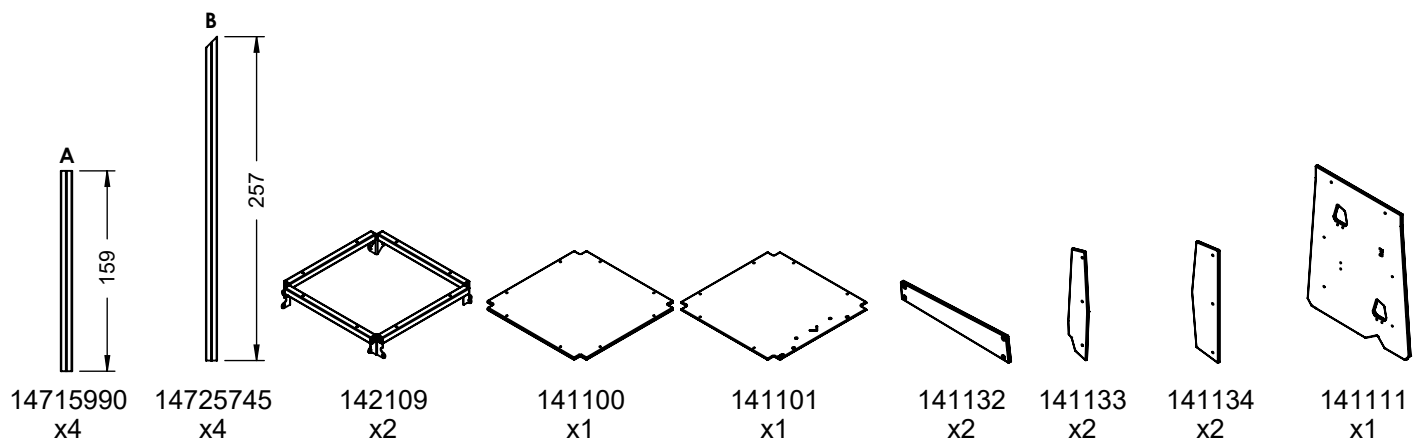

# WD1408

v014  
20.04.2022  
D. P.  
[cm]

vinci  
play

[cm]

vinci  
play

8x M8x120 (K2)  
6x M8x120 (K3)

**NOT INCLUDED**

32x M10x120 (K2)  
34x M10x120 (K3)

**NOT INCLUDED**

[cm]

x2   
 6h   
   
   
 48h   
 x15 0,06 m³   
 K2/K3 x15 >0.02m³

vinci  
play

		Plywood/ HDPE		HPL	
106x	8x50 sxi	1x	WD70	1x	WD71
4x	WD1	1x	WD72	1x	WD73
3x	WD14-4	2x	WD15	2x	WD16
1x	E39	2x	WD35	2x	WD36
1x	E34 <sub>(K1,K3)</sub>	1x	WD37	1x	WD38
1x	E35 <sub>(K2)</sub>	1x	WD28 <sub>(S1)</sub>	1x	WD29 <sub>(S1)</sub>
3x	WD67	1x	WD113 <sub>(S6)</sub>	1x	WD114 <sub>(S6)</sub>
3x	WD68	1x	WD33	1x	WD34
1x	E38 <sub>(K2,K3)</sub>	3x	WD63	3x	WD64
2x	E88 <sub>(K2,K3)</sub>			1x	P061 S6
1x	WD66				
1x	V001				