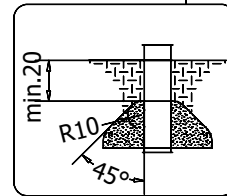

# WD1408

v014  
20.04.2022  
D. P.  
[cm]

vinci  
play

[cm]

vinci  
play

8x M8x120 (K2)  
6x M8x120 (K3)

**NOT INCLUDED**

32x M10x120 (K2)  
34x M10x120 (K3)

**NOT INCLUDED**

[cm]

x2   
 6h   
   
   
 48h   
 x15 0,06 m³   
 K2/K3 x15 >0.02m³

vinci  
play

		Plywood/ HDPE		HPL	
106x	8x50 sxi	1x	WD70	1x	WD71
4x	WD1	1x	WD72	1x	WD73
3x	WD14-4	2x	WD15	2x	WD16
1x	E39	2x	WD35	2x	WD36
1x	E34 <sub>(K1,K3)</sub>	1x	WD37	1x	WD38
1x	E35 <sub>(K2)</sub>	1x	WD28 <sub>(S1)</sub>	1x	WD29 <sub>(S1)</sub>
3x	WD67	1x	WD113 <sub>(S6)</sub>	1x	WD114 <sub>(S6)</sub>
3x	WD68	1x	WD33	1x	WD34
1x	E38 <sub>(K2,K3)</sub>	3x	WD63	3x	WD64
2x	E88 <sub>(K2,K3)</sub>			1x	P061 S6
1x	WD66				
1x	V001				