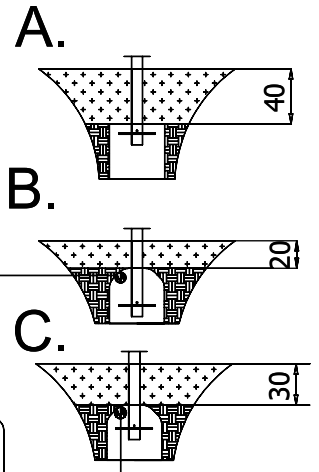

# WD1408

v014  
20.04.2022  
D. P.  
[cm]

vinci  
play

[cm]

vinci  
play

8x M8x120 (K2)  
6x M8x120 (K3)

**NOT INCLUDED**

32x M10x120 (K2)  
34x M10x120 (K3)

**NOT INCLUDED**

[cm]

x2   
 6h   
   
   
 48h   
 x15 0,06 m³   
 K2/K3 x15 >0.02m³

vinci  
play

		Plywood/ HDPE		HPL	
106x	8x50 sxi	1x	WD70	1x	WD71
4x	WD1	1x	WD72	1x	WD73
3x	WD14-4	2x	WD15	2x	WD16
1x	E39	2x	WD35	2x	WD36
1x	E34 <sub>(K1,K3)</sub>	1x	WD37	1x	WD38
1x	E35 <sub>(K2)</sub>	1x	WD28 <sub>(S1)</sub>	1x	WD29 <sub>(S1)</sub>
3x	WD67	1x	WD113 <sub>(S6)</sub>	1x	WD114 <sub>(S6)</sub>
3x	WD68	1x	WD33	1x	WD34
1x	E38 <sub>(K2,K3)</sub>	3x	WD63	3x	WD64
2x	E88 <sub>(K2,K3)</sub>			1x	P061 S6
1x	WD66				
1x	V001				

E88

[cm]

vinci  
play

8x50 sxi

[cm]

vinci  
play

WD67 WD68

8x50 sxi

K2, K3  
E88

WD14-4

V001

Part No:  
000000-  
00000

000000-00000

[cm]

vinci  
play