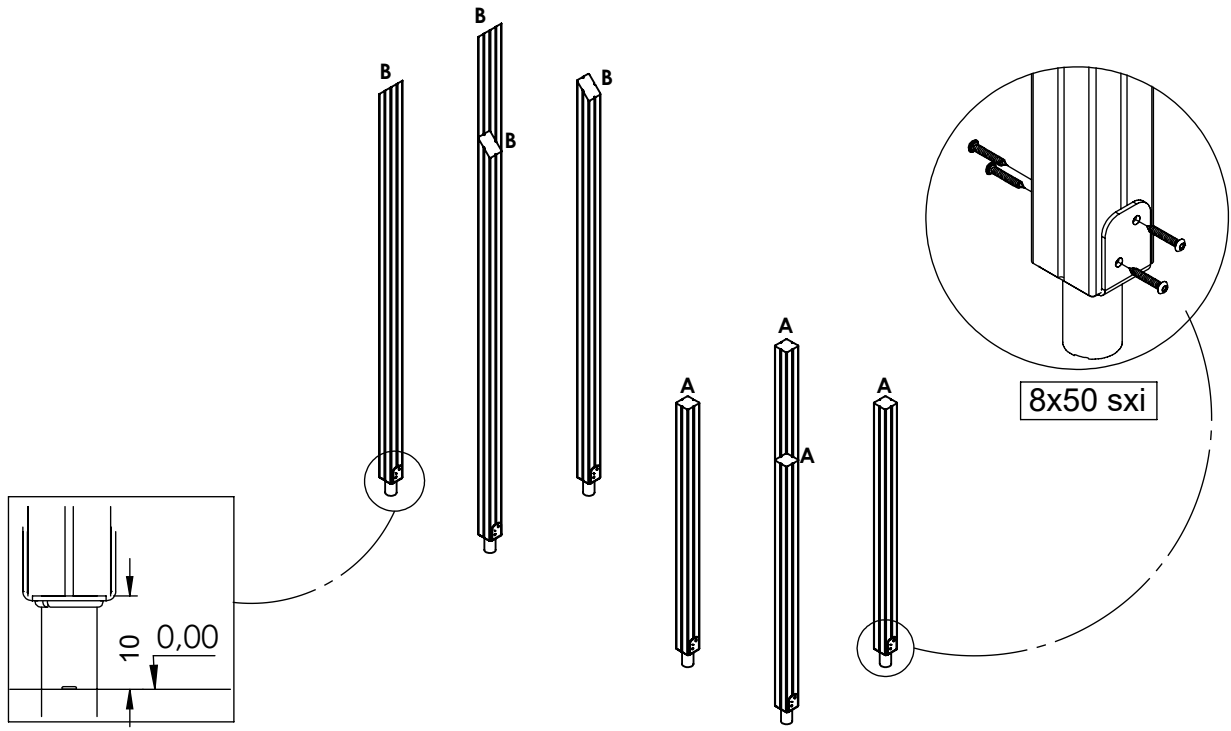

1x P061 S6

[cm]

vinci play