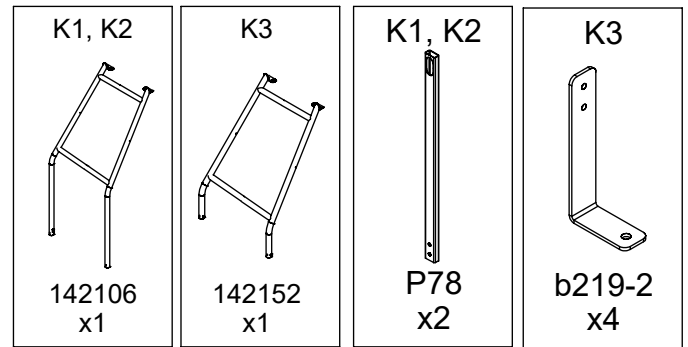

# WD1408

v014  
20.04.2022  
D. P.  
[cm]

vinci  
play

[cm]

vinci  
play

8x M8x120 (K2)  
6x M8x120 (K3)

**NOT INCLUDED**

32x M10x120 (K2)  
34x M10x120 (K3)

**NOT INCLUDED**

[cm]

x2   
 6h   
   
   
 48h   
 x15 0,06 m³   
 K2/K3 x15 >0.02m³

vinci  
play

		Plywood/ HDPE		HPL	
106x	8x50 sxi	1x	WD70	1x	WD71
4x	WD1	1x	WD72	1x	WD73
3x	WD14-4	2x	WD15	2x	WD16
1x	E39	2x	WD35	2x	WD36
1x	E34 <sub>(K1,K3)</sub>	1x	WD37	1x	WD38
1x	E35 <sub>(K2)</sub>	1x	WD28 <sub>(S1)</sub>	1x	WD29 <sub>(S1)</sub>
3x	WD67	1x	WD113 <sub>(S6)</sub>	1x	WD114 <sub>(S6)</sub>
3x	WD68	1x	WD33	1x	WD34
1x	E38 <sub>(K2,K3)</sub>	3x	WD63	3x	WD64
2x	E88 <sub>(K2,K3)</sub>			1x	P061 S6
1x	WD66				
1x	V001				